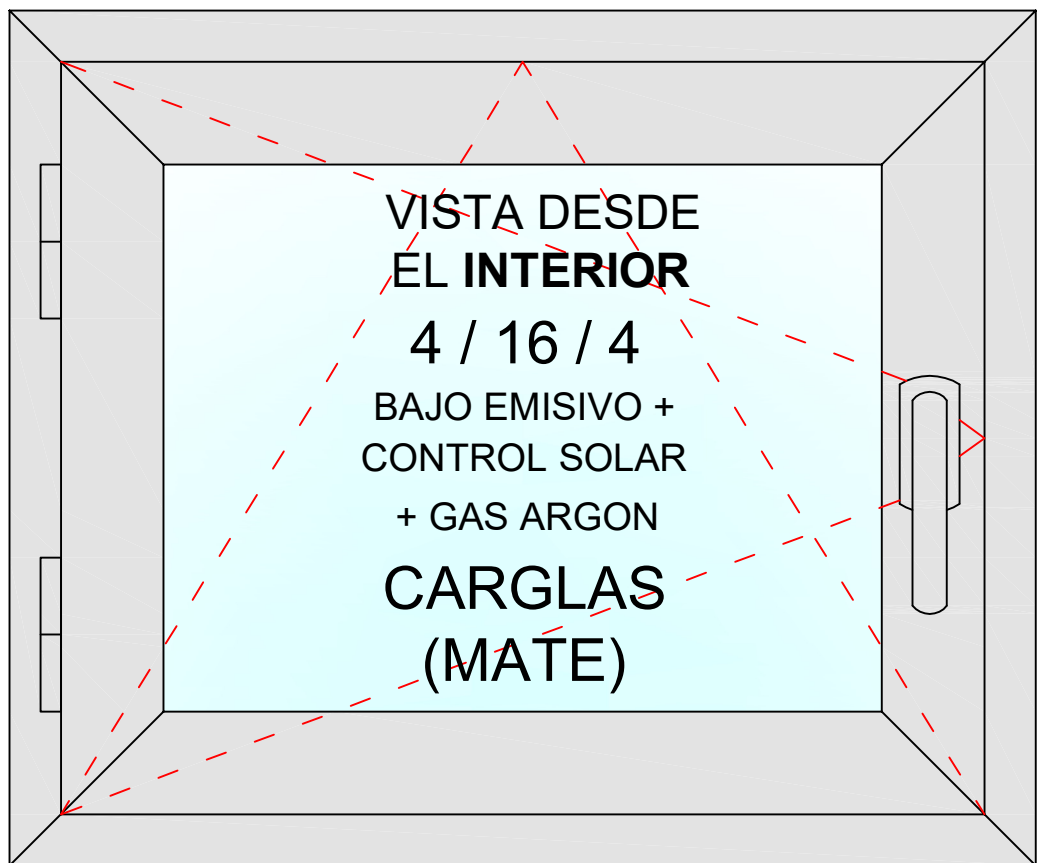

500

VISTA DESDE
EL INTERIOR

4 / 16 / 4

BAJO EMISIVO +
CONTROL SOLAR

+ GAS ARGON

CARGLAS
(MATE)

600